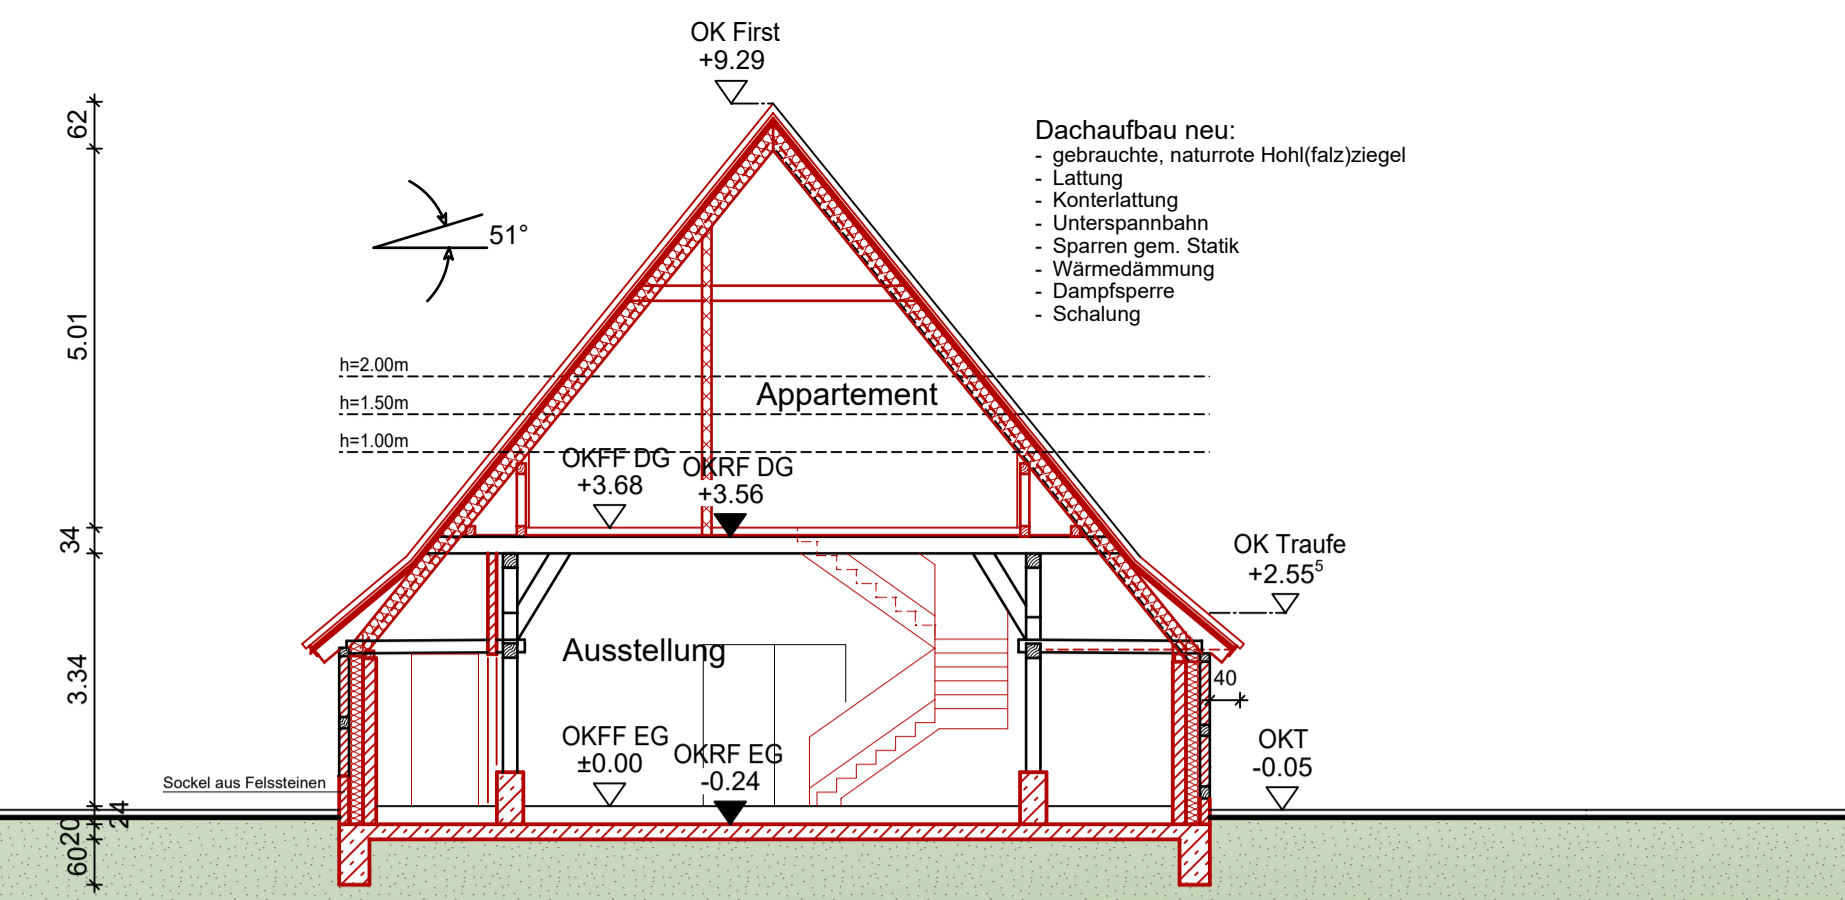

NORDANSICHT VARIANTE 1

OSTANSICHT VARIANTE 1

SCHNITT A-A VARIANTE 1

SÜDANSICHT VARIANTE 1

WESTANSICHT VARIANTE 1

SCHNITT B-B VARIANTE 1

ERDGESCHOSS VARIANTE 1

DACHGESCHOSS VARIANTE 1

**Legende:**

- Wiederaufbau Kate
- Ergänzungen

PROJEKT

**Europäisches Kultur- und Heimathaus Sottrum**

Sankt-Georg-Straße 27367 Sottrum  
BAUHERR FREIGABE

Heimatverein Sottrum e.V.

Hassendorfer Kirchweg 5 27367 Sottrum  
ARCHITEKTUR FREIGABE

MASSTAB	ERSTELLUNGSDATUM	GEZEICHNET	PROJEKTLEITUNG
1:100	29.11.2019	JM	Me
PROJEKT NR.	ZEICHNUNGS NR.	INDEX	
18040	V.2.1	-	

© martin menzel architekten ingenieure GmbH 2019