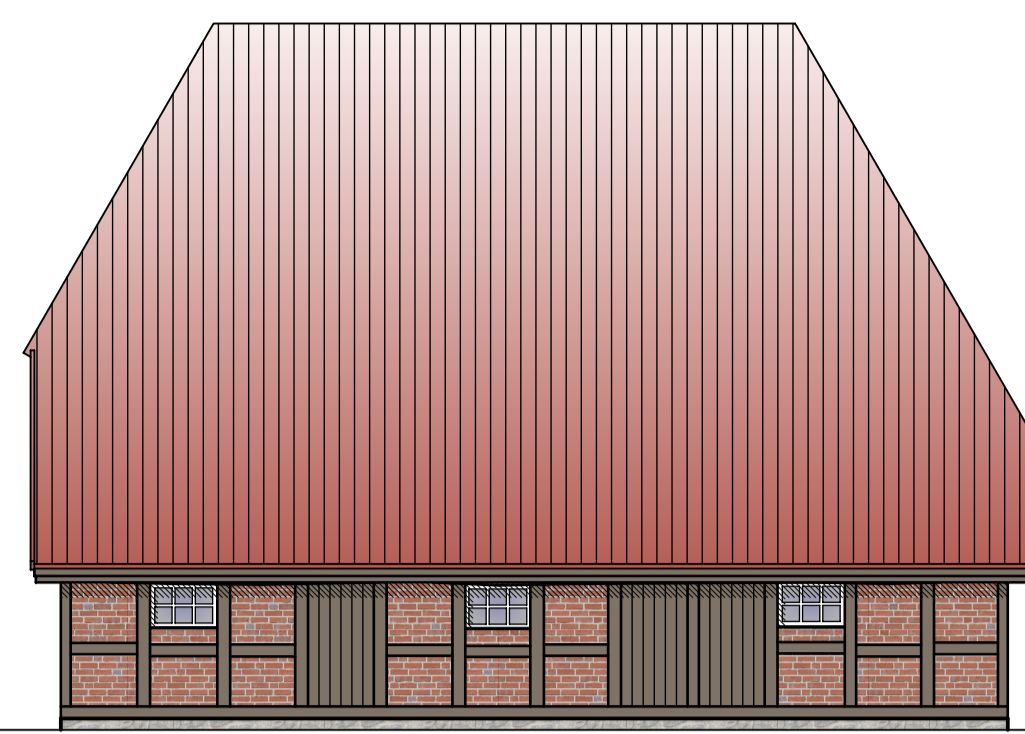

NORDANSICHT VARIANTE 1

OSTANSICHT VARIANTE 1

SCHNITT A-A VARIANTE 1

SÜDANSICHT VARIANTE 1

WESTANSICHT VARIANTE 1

SCHNITT B-B VARIANTE 1

ERDGESCHOSS VARIANTE 1

DACHGESCHOSS VARIANTE 1

**Legende:**

- Wiederaufbau Kate
- Ergänzungen

PROJEKT

**Europäisches Kultur- und Heimathaus Sottrum**

Sankt-Georg-Straße 27367 Sottrum  
BAUHERR FREIGABE

Heimatverein Sottrum e.V.

Hassendorfer Kirchweg 5 27367 Sottrum  
ARCHITEKTUR FREIGABE