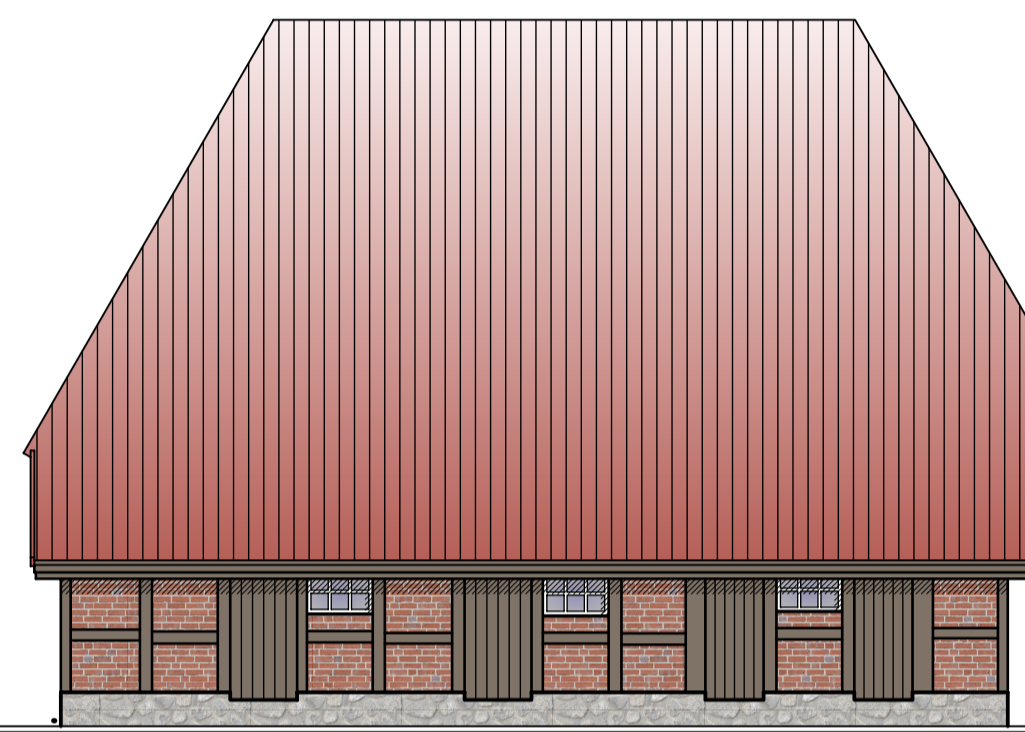

NORDANSICHT VARIANTE 1

OSTANSICHT VARIANTE 1

SCHNITT A-A VARIANTE 1

SÜDANSICHT VARIANTE 1

WESTANSICHT VARIANTE 1

SCHNITT B-B VARIANTE 1

ERDGESCHOSS VARIANTE 1

DACHGESCHOSS VARIANTE 1

**Legende:**

- Wiederaufbau Kate
- Ergänzungen

PROJEKT

**Europäisches Kultur- und Heimathaus Sottrum**

Sankt-Georg-Straße 27367 Sottrum  
BAUHERR FREIGABE

Heimatverein Sottrum e.V.

Hassendorfer Kirchweg 5 27367 Sottrum  
ARCHITEKTUR FREIGABE