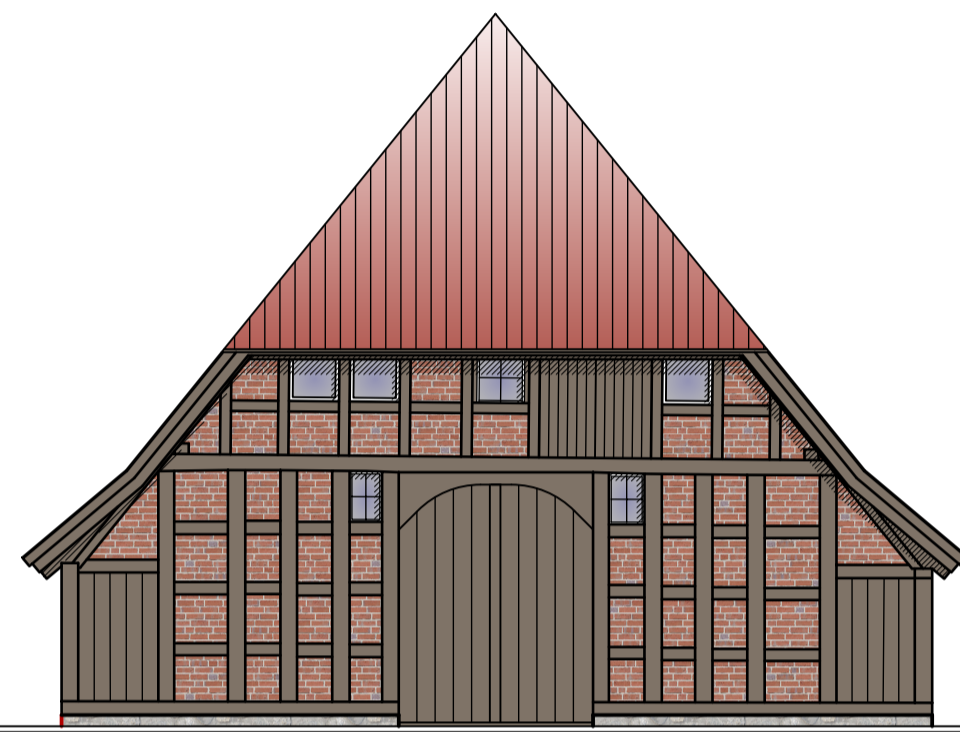

NORDANSICHT VARIANTE 1

OSTANSICHT VARIANTE 1

SCHNITT A-A VARIANTE 1

SÜDANSICHT VARIANTE 1

WESTANSICHT VARIANTE 1

SCHNITT B-B VARIANTE 1

ERDGESCHOSS VARIANTE 1

DACHGESCHOSS VARIANTE 1

**Legende:**

- Wiederaufbau Kate
- Ergänzungen

PROJEKT

**Europäisches Kultur- und Heimathaus Sottrum**

Sankt-Georg-Straße 27367 Sottrum  
BAUHERR FREIGABE

Heimatverein Sottrum e.V.

Hassendorfer Kirchweg 5 27367 Sottrum  
ARCHITEKTUR FREIGABE