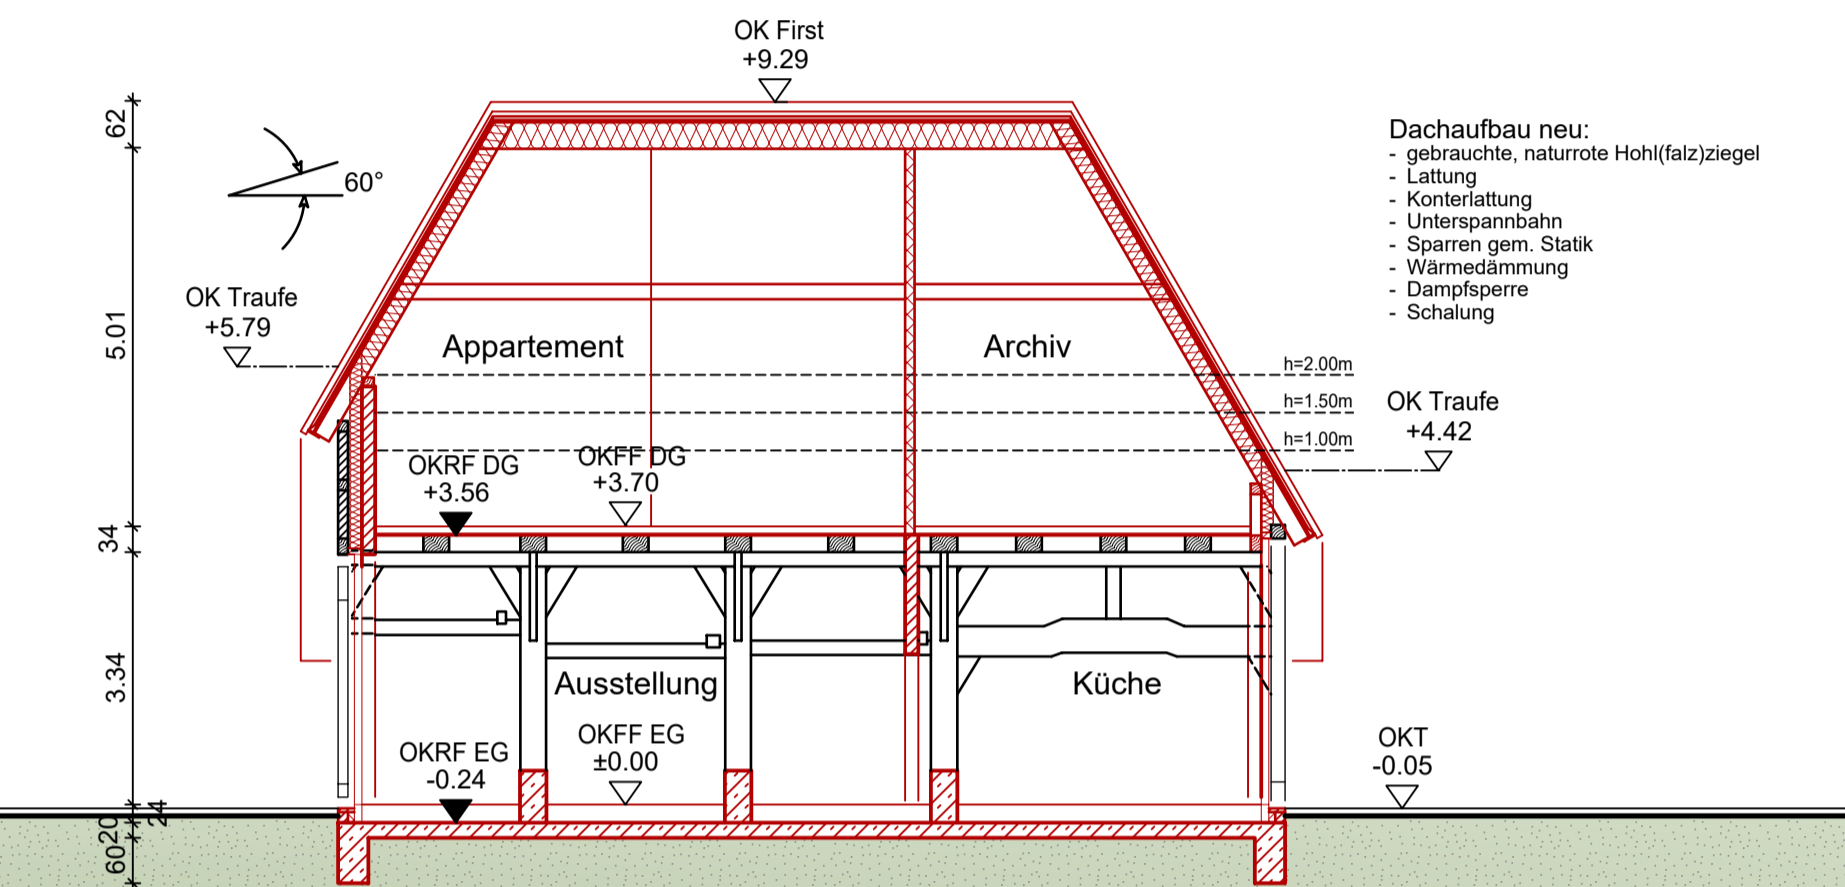

NORDANSICHT VARIANTE 1

OSTANSICHT VARIANTE 1

SCHNITT A-A VARIANTE 1

SÜDANSICHT VARIANTE 1

WESTANSICHT VARIANTE 1

SCHNITT B-B VARIANTE 1

ERDGESCHOSS VARIANTE 1

DACHGESCHOSS VARIANTE 1

**Legende:**

- Wiederaufbau Kate
- Ergänzungen

PROJEKT

**Europäisches Kultur- und Heimathaus Sottrum**

Sankt-Georg-Straße 27367 Sottrum  
BAUHERR FREIGABE

Heimatverein Sottrum e.V.

Hassendorfer Kirchweg 5 27367 Sottrum  
ARCHITEKTUR FREIGABE

MASSTAB	ERSTELLUNGSDATUM	GEZEICHNET	PROJEKTLEITUNG
1:100	29.11.2019	JM	Me
PROJEKT NR.	ZEICHNUNGS NR.	INDEX	
18040	V.2.1	-	

© martin menzel architekten ingenieure GmbH 2019